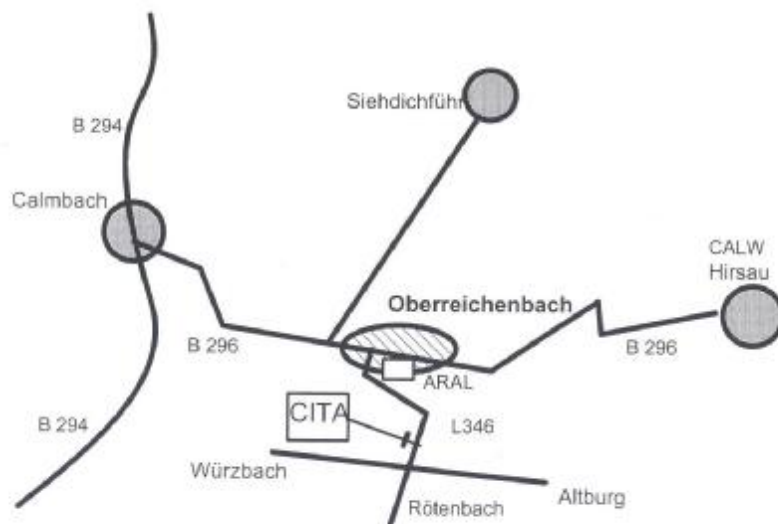

Anfahrtsbeschreibung CITA

COMback GmbH

CITA / Jägerhaus
75394 Oberreichenbach
Tel.: 07051/923-100

Anreise über die A 81 aus Nordosten:

von der A81 am Leonberger Dreieck die Ausfahrt Leonberg/Weil der Stadt/ Calw benutzen und der Beschilderung Richtung Calw folgen. Calw in Richtung Pforzheim / Hirsau durchfahren. In Hirsau der Beschilderung Wildbad und Oberreichenbach folgen. In Oberreichenbach an der Abzweigung hinter der Aral-Tankstelle links einbiegen. Nach dem Ortsausgangsschild an der nächsten Einfahrt rechts einbiegen. **Achtung**, die Einfahrt befindet sich in einer langgezogenen Rechtskurve.

Anreise über die A 81 aus Südosten:

Verlassen Sie die A 81 an der Ausfahrt Herrenberg in Richtung Herrenberg. Folgen Sie der B 296 bis Calw. Fahren Sie in Calw Richtung Pforzheim/ Hirsau. In Hirsau folgen Sie der Beschilderung in Richtung Wildbad und Oberreichenbach. In Oberreichenbach an der Abzweigung hinter der Aral-Tankstelle links einbiegen. Nach dem Ortsausgangsschild an der nächsten Einfahrt rechts einbiegen. **Achtung**, die Einfahrt befindet sich in einer langgezogenen Rechtskurve.

Anreise aus Westen:

Am Kreuz Karlsruhe die A 8 in Richtung Stuttgart/ Pforzheim. An der Ausfahrt Pforzheim-West die Autobahn in Richtung Wildbad verlassen. In Pforzheim weiter der Beschilderung in Richtung Wildbad folgen. In Calw geradeaus fahren bis zur Abzweigung nach Oberreichenbach (links abbiegen, B 296). Die B 296 weiter bis Oberreichenbach. Im Ort an der ersten Abzweigung rechts abbiegen (Richtung Röttenbach). Hinter dem Ortsausgang von Oberreichenbach an der ersten Einfahrt rechts einbiegen. **Achtung**, die Einfahrt befindet sich in einer langgezogenen Rechtskurve.