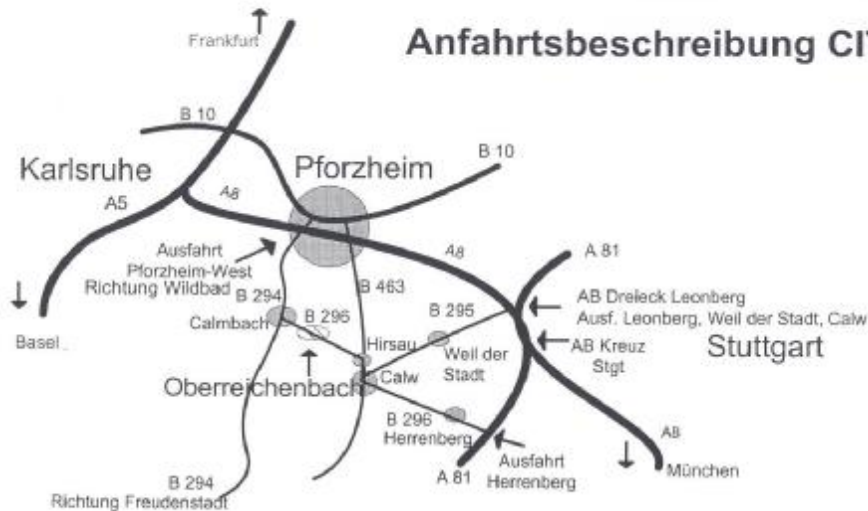

Anfahrtsbeschreibung CITA

COMback GmbH

CITA / Jägerhaus
75394 Oberreichenbach
Tel.: 07051/923-100

Anreise über die A 81 aus Nordosten:

von der A81 am Leonberger Dreieck die Ausfahrt Leonberg/Weil der Stadt/ Calw benutzen und der Beschilderung Richtung Calw folgen. Calw in Richtung Pforzheim / Hirsau durchfahren. In Hirsau der Beschilderung Wildbad und Oberreichenbach folgen. In Oberreichenbach an der Abzweigung hinter der Aral-Tankstelle links einbiegen. Nach dem Ortsausgangsschild an der nächsten Einfahrt rechts einbiegen. **Achtung**, die Einfahrt befindet sich in einer langgezogenen Rechtskurve.

Anreise über die A 81 aus Südosten:

Verlassen Sie die A 81 an der Ausfahrt Herrenberg in Richtung Herrenberg. Folgen Sie der B 296 bis Calw. Fahren Sie in Calw Richtung Pforzheim/ Hirsau. In Hirsau folgen Sie der Beschilderung in Richtung Wildbad und Oberreichenbach. In Oberreichenbach an der Abzweigung hinter der Aral-Tankstelle links einbiegen. Nach dem Ortsausgangsschild an der nächsten Einfahrt rechts einbiegen. **Achtung**, die Einfahrt befindet sich in einer langgezogenen Rechtskurve.

Anreise aus Westen:

Am Kreuz Karlsruhe die A 8 in Richtung Stuttgart/ Pforzheim. An der Ausfahrt Pforzheim-West die Autobahn in Richtung Wildbad verlassen. In Pforzheim weiter der Beschilderung in Richtung Wildbad folgen. In Calw geradeaus fahren bis zur Abzweigung nach Oberreichenbach (links abbiegen, B 296). Die B 296 weiter bis Oberreichenbach. Im Ort an der ersten Abzweigung rechts abbiegen (Richtung Röttenbach). Hinter dem Ortsausgang von Oberreichenbach an der ersten Einfahrt rechts einbiegen. **Achtung**, die Einfahrt befindet sich in einer langgezogenen Rechtskurve.